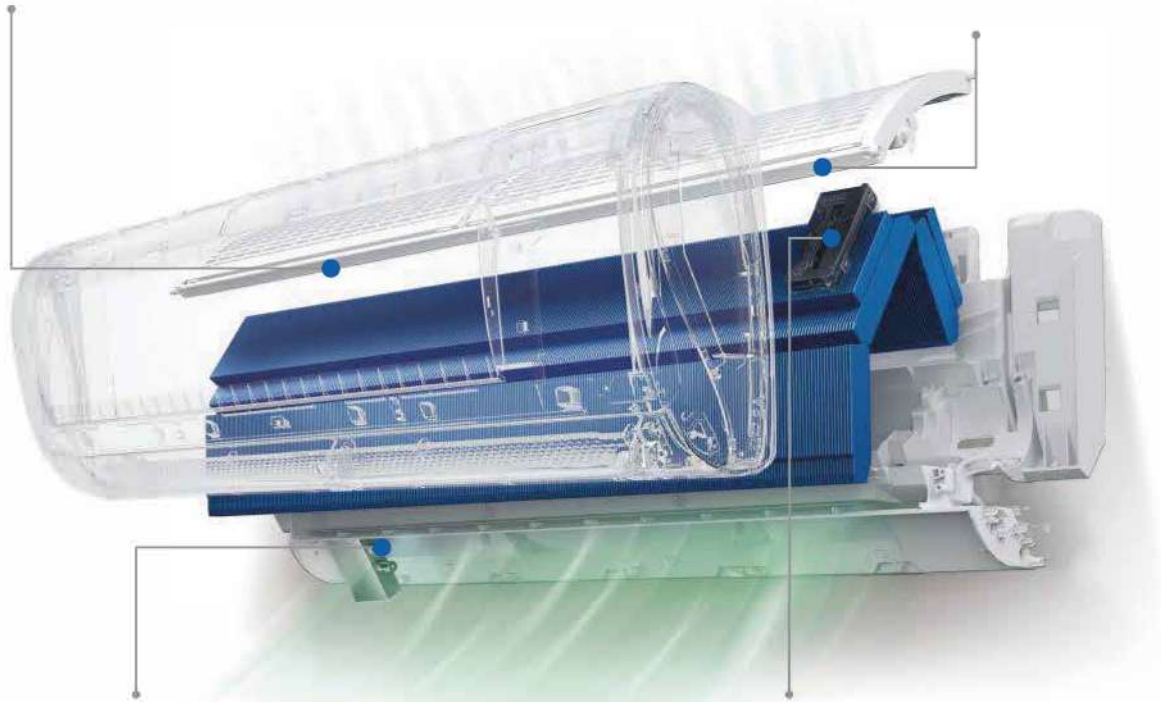

## UVC STERILISATION

Emite luz UV no evaporador que esteriliza o ar à sua passagem, com uma eficácia de 99.998%

Gama: **Pearl / Pearl Premium / Flexis+**

**Texcell**